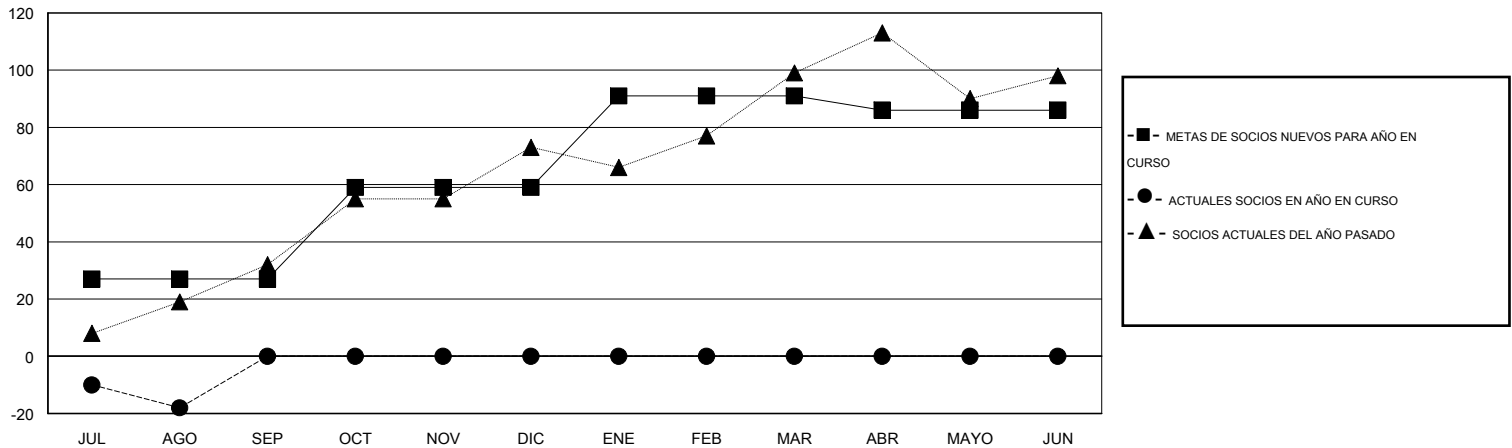

# MONTHLY MEMBERSHIP PROGRESS REPORT

District G 1

Results as of: 8/31/2014

GMT: Jaime García Cepeda

UBICACIÓN ECUADOR

GMT DE AE 3

Clubes					socios				
RESULTADOS DE 2014-2015					RESULTADOS DE 2014-2015				
TRIMESTRE	META DE CLUBES NUEVOS	ACTUALES NUEVOS CLUBES	BAJAS ACTUALES DE CLUBES	ACTUAL GANANCIA/ PÉRDIDA NETA	TRIMESTRE	META DE SOCIOS NUEVOS	ACTUALES SOCIOS AÑADIDOS	BAJAS ACTUALES DE SOCIOS	ACTUAL GANANCIA/ PÉRDIDA NETA
JUL/AGO/SEP	1	0	0	0	JUL/AGO/SEP	27	14	32	-18
OCT/NOV/DIC	1	0	0	0	OCT/NOV/DIC	32	0	0	0
ENE/FEB/MAR	1	0	0	0	ENE/FEB/MAR	32	0	0	0
ABR/MAYO/JUN	0	0	0	0	ABR/MAYO/JUN	-5	0	0	0

METAS Y CIFRA ACUMULATIVA DE CLUBES NUEVOS

METAS Y CIFRA ACUMULATIVA DE SOCIOS

CLUBES DADOS DE BAJA: 0	6 CLUBS OF 54 AÑADIERON 1 O MÁS SOCIOS NUEVOS	<u>DISTRIBUCIÓN POR SEXO</u>	
SOCIOS DADOS DE BAJA		MASCULINO	686 (49.85%)
FALLECIDOS	2	FEMENINO	690 (50.15%)
CLUB CANCELADO	0	SOCIOS EN UNIDAD FAMILIAR 400 CABEZA DE FAMILIA 170 NO ES CABEZA DE FAMILIA 230	
OTRO	30		
TOTAL	32		
<a href="#">CLIC AQUÍ PARA DATOS DE SALUD DE CLUB</a>			