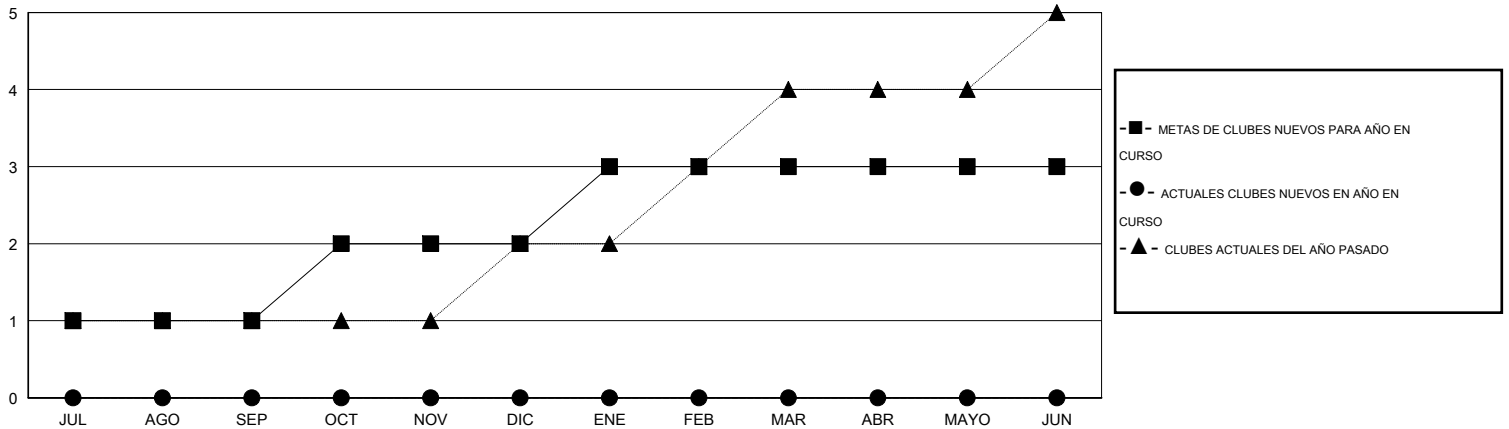

# MONTHLY MEMBERSHIP PROGRESS REPORT

District G 1

Results as of: 8/31/2014

GMT: Jaime García Cepeda

UBICACIÓN ECUADOR

GMT DE AE 3

Clubes					socios				
RESULTADOS DE 2014-2015					RESULTADOS DE 2014-2015				
TRIMESTRE	META DE CLUBES NUEVOS	ACTUALES NUEVOS CLUBES	BAJAS ACTUALES DE CLUBES	ACTUAL GANANCIA/ PÉRDIDA NETA	TRIMESTRE	META DE SOCIOS NUEVOS	ACTUALES SOCIOS AÑADIDOS	BAJAS ACTUALES DE SOCIOS	ACTUAL GANANCIA/ PÉRDIDA NETA
JUL/AGO/SEP	1	0	0	0	JUL/AGO/SEP	27	14	32	-18
OCT/NOV/DIC	1	0	0	0	OCT/NOV/DIC	32	0	0	0
ENE/FEB/MAR	1	0	0	0	ENE/FEB/MAR	32	0	0	0
ABR/MAYO/JUN	0	0	0	0	ABR/MAYO/JUN	-5	0	0	0

METAS Y CIFRA ACUMULATIVA DE CLUBES NUEVOS

METAS Y CIFRA ACUMULATIVA DE SOCIOS

CLUBES DADOS DE BAJA: 0	6 CLUBS OF 54 AÑADIERON 1 O MÁS SOCIOS NUEVOS	<u>DISTRIBUCIÓN POR SEXO</u>	
SOCIOS DADOS DE BAJA		MASCULINO	686 (49.85%)
FALLECIDOS	2	FEMENINO	690 (50.15%)
CLUB CANCELADO	0	SOCIOS EN UNIDAD FAMILIAR 400 CABEZA DE FAMILIA 170 NO ES CABEZA DE FAMILIA 230	
OTRO	30		
TOTAL	32		
<a href="#">CLIC AQUÍ PARA DATOS DE SALUD DE CLUB</a>			